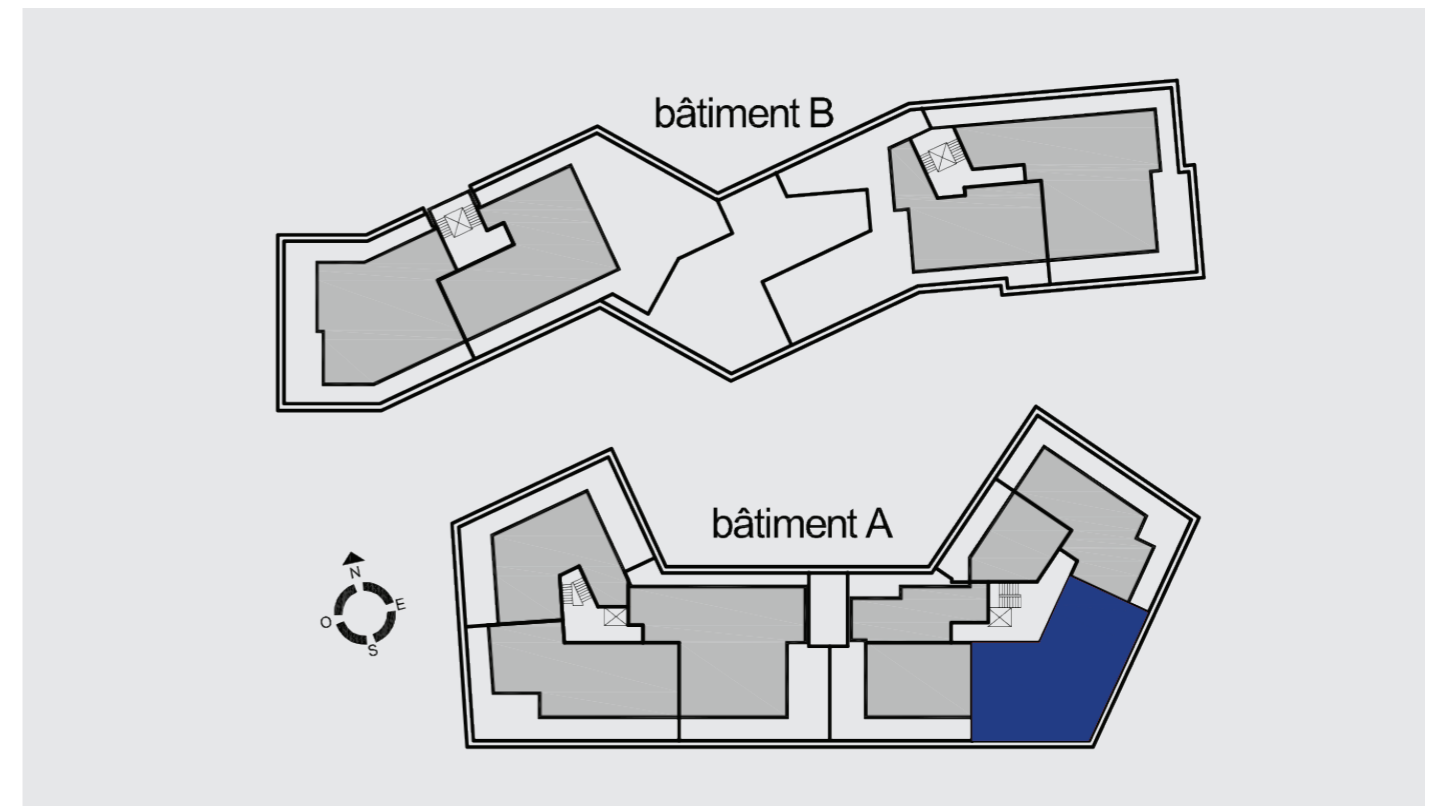

RÉSIDENCE RENAISSANCE À LUXEMBOURG - LOGEMENTS
ÉTAGE 04, APPARTEMENT N°A-4.4 - 2 CHAMBRES, SURFACE +/- 108,59 M²

DESCRIPTION
APPARTEMENT N° A-4.4

Étage 04
Appartement 2 chambres
Surface : +/- 108,59 m²

- Séjour / S.A.M
- Cuisine
- Chambre 1
- Chambre 2
- Entrée / Dégagement
- S.D.B
- WC
- Débarras
- Terrasse

RÉSIDENCE RENAISSANCE À LUXEMBOURG - LOGEMENTS
ÉTAGE 04, APPARTEMENT N°A-4.4 - 2 CHAMBRES, SURFACE +/- 108,59 M²